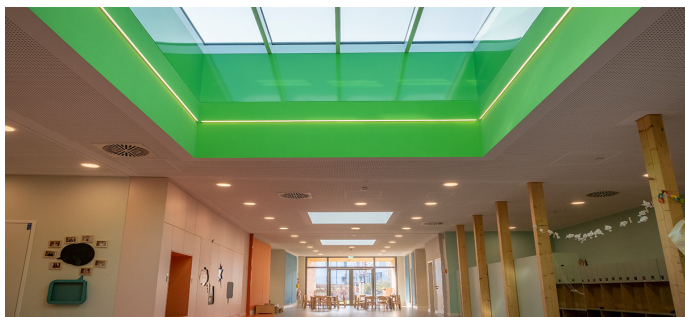

## Kurzinfo

Ort / Land:	Herzogenaurach
Jahr:	2018
Objektart:	Kindergarten
Lösungen:	LAMILUX Flachdach Fenster FE 3°   LAMILUX Glasdach PR60

Tageslicht gilt als angenehmste Beleuchtung und hat im Allgemeinen eine positive Wirkung auf die Gesundheit und das Wohlbefinden der Menschen. Daher sollten alle Räume einer Kindertageseinrichtung einen möglichst hohen Anteil an Tageslicht aufweisen. Durch den Einbau mehrerer LAMILUX Flachdach Fenster FE 3° und LAMILUX Glasdach PR60 wird der Kindergarten „World of Kids“ mit genügend Tageslicht durchflutet - was für eine absolute Wohlfühlatmosphäre für die Kinder sorgt.

# Referenz

LAMILUX Flachdach Fenster FE

World of Kids, Herzogenaurach